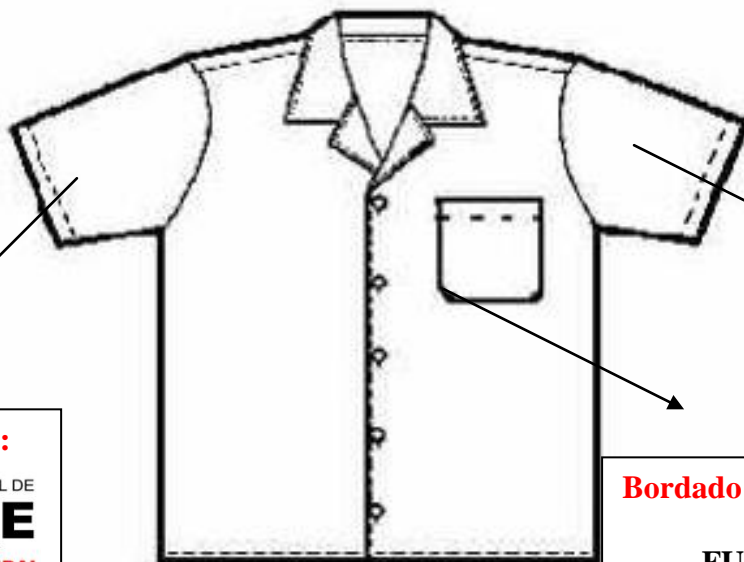

CAMISETA AUXILIAR SERVIÇOS GERAIS

CAMISA SOCIAL MASCULINA

CAMISETE FEMININO – ADMINISTRATIVOS

GUARDA PÓ FEMININO (JALECO)

Bordado na manga:

SECRETARIA MUNICIPAL DE
SAÚDE
PIRANGUINHO - MG
PROMOVENDO A VIDA!

Bordado na manga:

PIRANGUINHO
UM GOVERNO DE COMPROMISSO E CRESCIMENTO
ADM 2013/2016

Bordado no Bolso:
FUNÇÃO

GUARDA PÓ MASCULINO (JALECO)

CAMISA POLO – AGENTE EPIDEMIOLOGICO

CAMISA POLO – EDUCADOR FÍSICO

Bordado manga:

Bordado na manga:

CAMISA POLO FEMININA – AUXILIAR DE FARMÁCIA

Bordado na manga:

Bordado na manga:

Bordado no Bolso:

AUXILIAR DE FARMÁCIA

CAMISA SOCIAL MASCULINA MANGA LONGA

Bordado na manga:

Bordado na manga:

Bordado no Bolso:

**SECRETÁRIO MUNICIPAL DE
SAÚDE**

CAMISA POLO – SECRETÁRIO DE SAÚDE