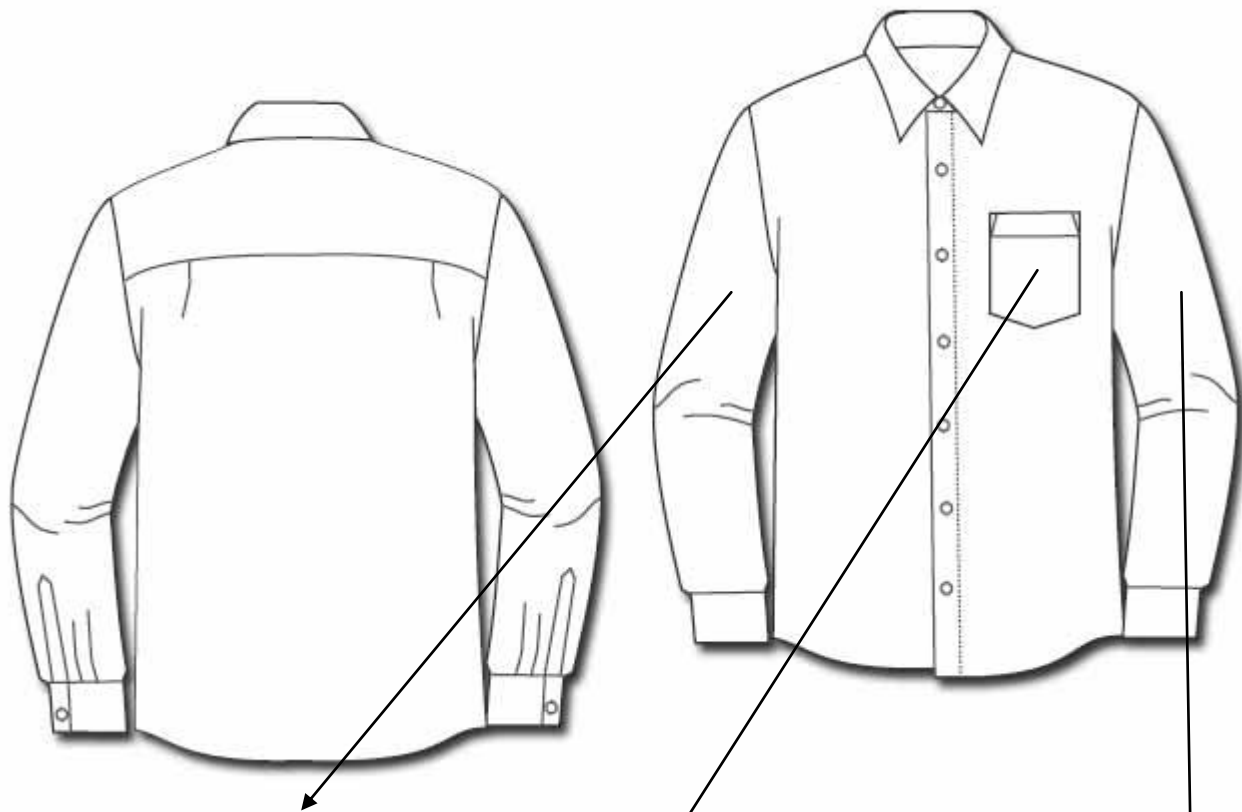

CAMISETA AUXILIAR SERVIÇOS GERAIS

CAMISA SOCIAL MASCULINA

CAMISETE FEMININO – ADMINISTRATIVOS

GUARDA PÓ FEMININO (JALECO)

Bordado na manga:

SECRETARIA MUNICIPAL DE
SAÚDE
PIRANGUINHO - MG
PROMOVENDO A VIDA!

Bordado na manga:

PIRANGUINHO
UM GOVERNO DE COMPROMISSO E CRESCIMENTO
ADM 2013/2016

Bordado no Bolso:
FUNÇÃO

GUARDA PÓ MASCULINO (JALECO)

CAMISA POLO – AGENTE EPIDEMIOLOGICO

CAMISA POLO – EDUCADOR FÍSICO

Bordado manga:

Bordado na manga:

CAMISA POLO FEMININA – AUXILIAR DE FARMÁCIA

Bordado na manga:

Bordado na manga:

Bordado no Bolso:

AUXILIAR DE FARMÁCIA

CAMISA SOCIAL MASCULINA MANGA LONGA

Bordado na manga:

Bordado na manga:

Bordado no Bolso:

**SECRETÁRIO MUNICIPAL DE
SAÚDE**

CAMISA POLO – SECRETÁRIO DE SAÚDE