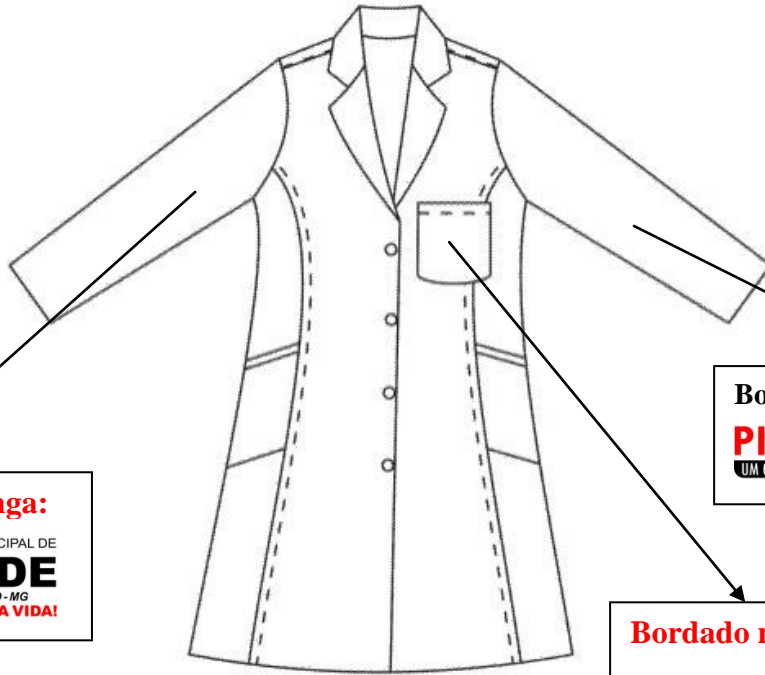

CAMISETA AUXILIAR SERVIÇOS GERAIS

CAMISA SOCIAL MASCULINA

CAMISETE FEMININO – ADMINISTRATIVOS

GUARDA PÓ FEMININO (JALECO)

Bordado na manga:

SECRETARIA MUNICIPAL DE
SAÚDE
PIRANGUINHO - MG
PROMOVENDO A VIDA!

Bordado na manga:

PIRANGUINHO
UM GOVERNO DE COMPROMISSO E CRESCIMENTO
ADM 2013/2016

Bordado no Bolso:
FUNÇÃO

GUARDA PÓ MASCULINO (JALECO)

CAMISA POLO – AGENTE EPIDEMIOLOGICO

CAMISA POLO – EDUCADOR FÍSICO

Bordado manga:

Bordado na manga:

CAMISA POLO FEMININA – AUXILIAR DE FARMÁCIA

Bordado na manga:

Bordado na manga:

Bordado no Bolso:

AUXILIAR DE FARMÁCIA

CAMISA SOCIAL MASCULINA MANGA LONGA

Bordado na manga:

Bordado na manga:

Bordado no Bolso:

**SECRETÁRIO MUNICIPAL DE
SAÚDE**

CAMISA POLO – SECRETÁRIO DE SAÚDE