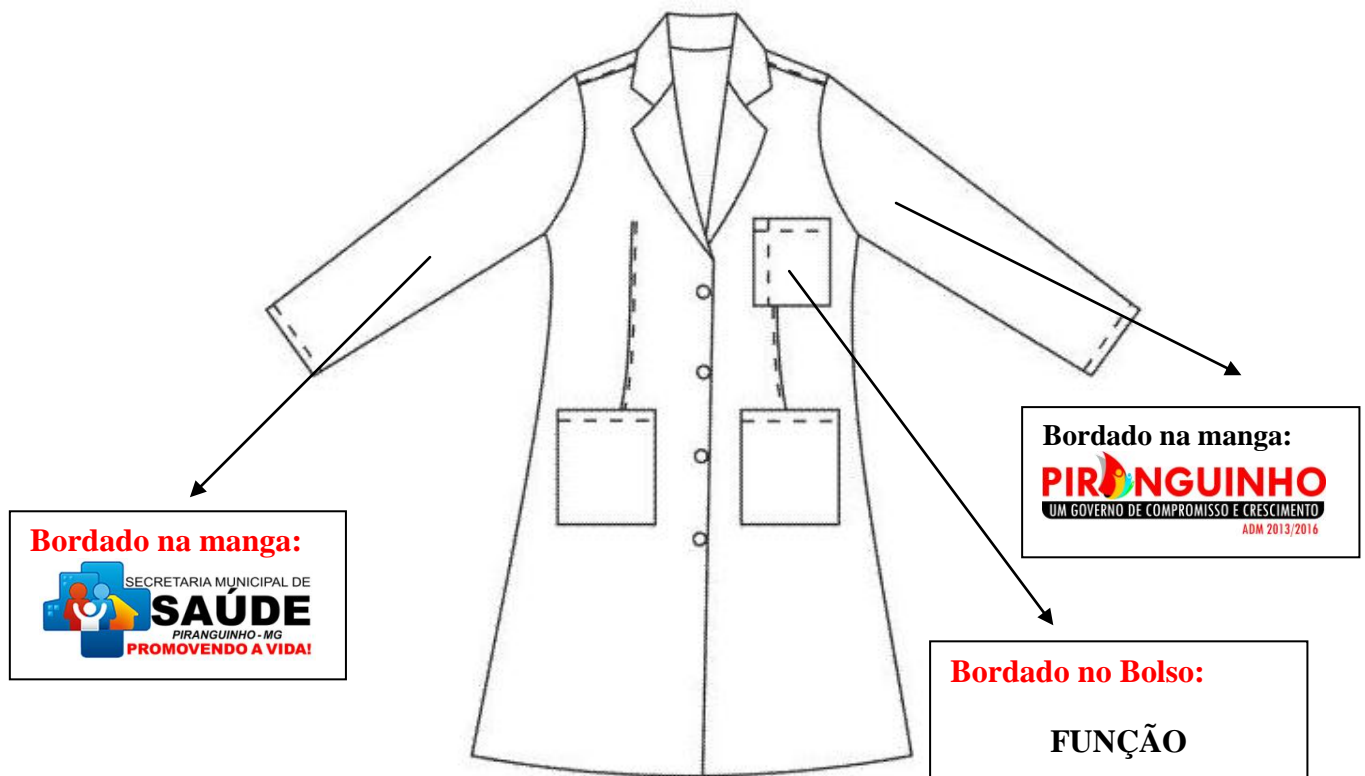

CAMISETA AUXILIAR SERVIÇOS GERAIS

CAMISA SOCIAL MASCULINA

CAMISETE FEMININO – ADMINISTRATIVOS

GUARDA PÓ FEMININO (JALECO)

Bordado na manga:

SECRETARIA MUNICIPAL DE
SAÚDE
PIRANGUINHO - MG
PROMOVENDO A VIDA!

Bordado na manga:

PIRANGUINHO
UM GOVERNO DE COMPROMISSO E CRESCIMENTO
ADM 2013/2016

Bordado no Bolso:
FUNÇÃO

GUARDA PÓ MASCULINO (JALECO)

CAMISA POLO – AGENTE EPIDEMIOLOGICO

CAMISA POLO – EDUCADOR FÍSICO

Bordado manga:

Bordado na manga:

CAMISA POLO FEMININA – AUXILIAR DE FARMÁCIA

Bordado na manga:

Bordado na manga:

Bordado no Bolso:

AUXILIAR DE FARMÁCIA

CAMISA SOCIAL MASCULINA MANGA LONGA

Bordado na manga:

Bordado na manga:

Bordado no Bolso:

**SECRETÁRIO MUNICIPAL DE
SAÚDE**

CAMISA POLO – SECRETÁRIO DE SAÚDE