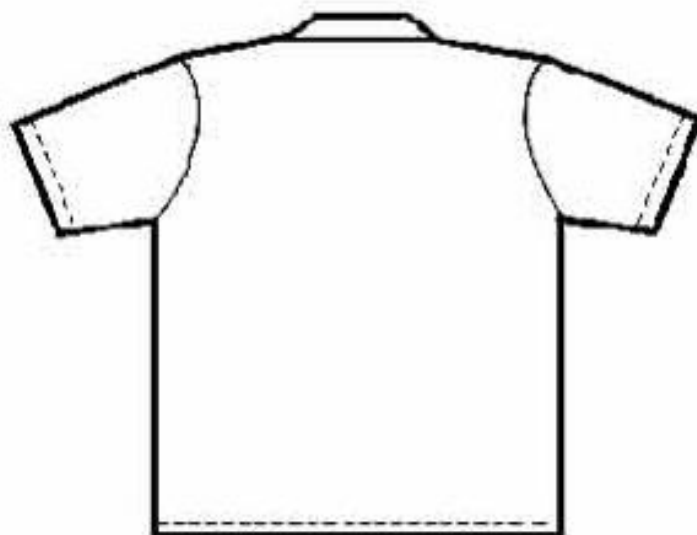

CAMISETA AUXILIAR SERVIÇOS GERAIS

CAMISA SOCIAL MASCULINA

CAMISETE FEMININO – ADMINISTRATIVOS

GUARDA PÓ FEMININO (JALECO)

Bordado na manga:

SECRETARIA MUNICIPAL DE
SAÚDE
PIRANGUINHO - MG
PROMOVENDO A VIDA!

Bordado na manga:

PIRANGUINHO
UM GOVERNO DE COMPROMISSO E CRESCIMENTO
ADM 2013/2016

Bordado no Bolso:
FUNÇÃO

GUARDA PÓ MASCULINO (JALECO)

CAMISA POLO – AGENTE EPIDEMIOLOGICO

CAMISA POLO – EDUCADOR FÍSICO

Bordado manga:

Bordado na manga:

CAMISA POLO FEMININA – AUXILIAR DE FARMÁCIA

Bordado na manga:

Bordado na manga:

Bordado no Bolso:

AUXILIAR DE FARMÁCIA

CAMISA SOCIAL MASCULINA MANGA LONGA

Bordado na manga:

Bordado na manga:

Bordado no Bolso:

**SECRETÁRIO MUNICIPAL DE
SAÚDE**

CAMISA POLO – SECRETÁRIO DE SAÚDE