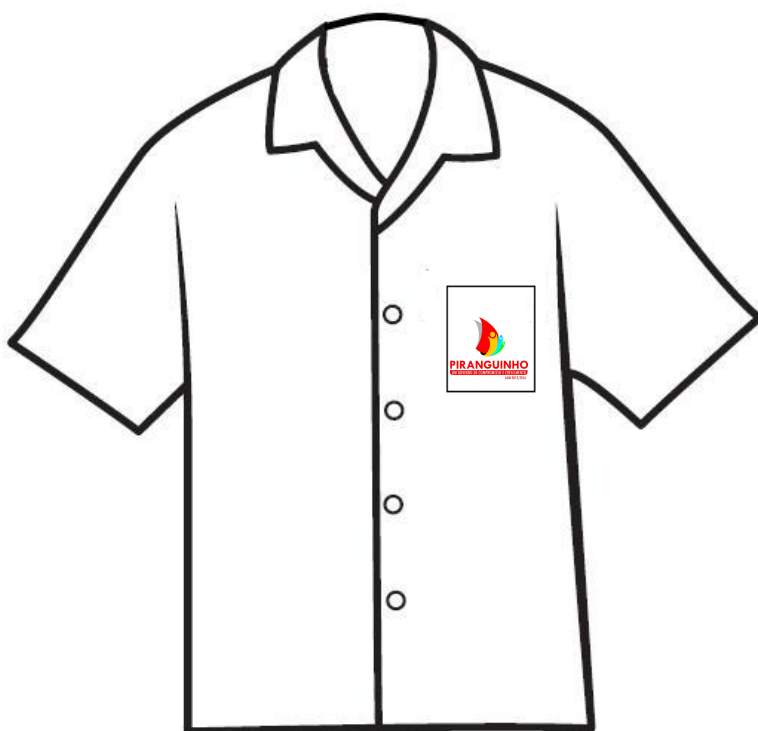

CAMISA DOS MOTORISTAS

	MOTORISTA	TAMANHO			
		P	M	G	GG
01	Alípio José da Silva			x	
02	Antônio Márcio Mota			x	
03	Claudinei Aparecido Alves	x			
04	Cláudio Alexandre Mota		x		
05	Daniel Dutra dos Reis ***manga longa			x	
06	Francisco Donizeth de Souza				x
07	Gilberto Demir Costa			x	
08	José Dimas da Mota		x		
09	José Maria Alves		x		
10	Lucinésio de Carvalho		x		
11	Paulo Sérgio		x		
12	Silvio Fernandes		x		
13	Ataíde			x	
14	Alexandre da Silva Mota			x	
15	Francisco Irapoam B. Dos Santos			x	
16	Paulo Roberto		x		
17	Fabiano		x		
	Subtotal	01	08	07	01
	Total	03	24	21	03

BOLSO – LOGOMARCA DA PREFEITURA - SILKADO

MANGA DIREITA – LOGOMARCA DA SECRETARIA DE EDUCAÇÃO - SILKADO

PIRANGUINHO
UM GOVERNO DE COMPROMISSO E CRESCIMENTO
ADM 2013/2016

Secretaria Municipal de Educação